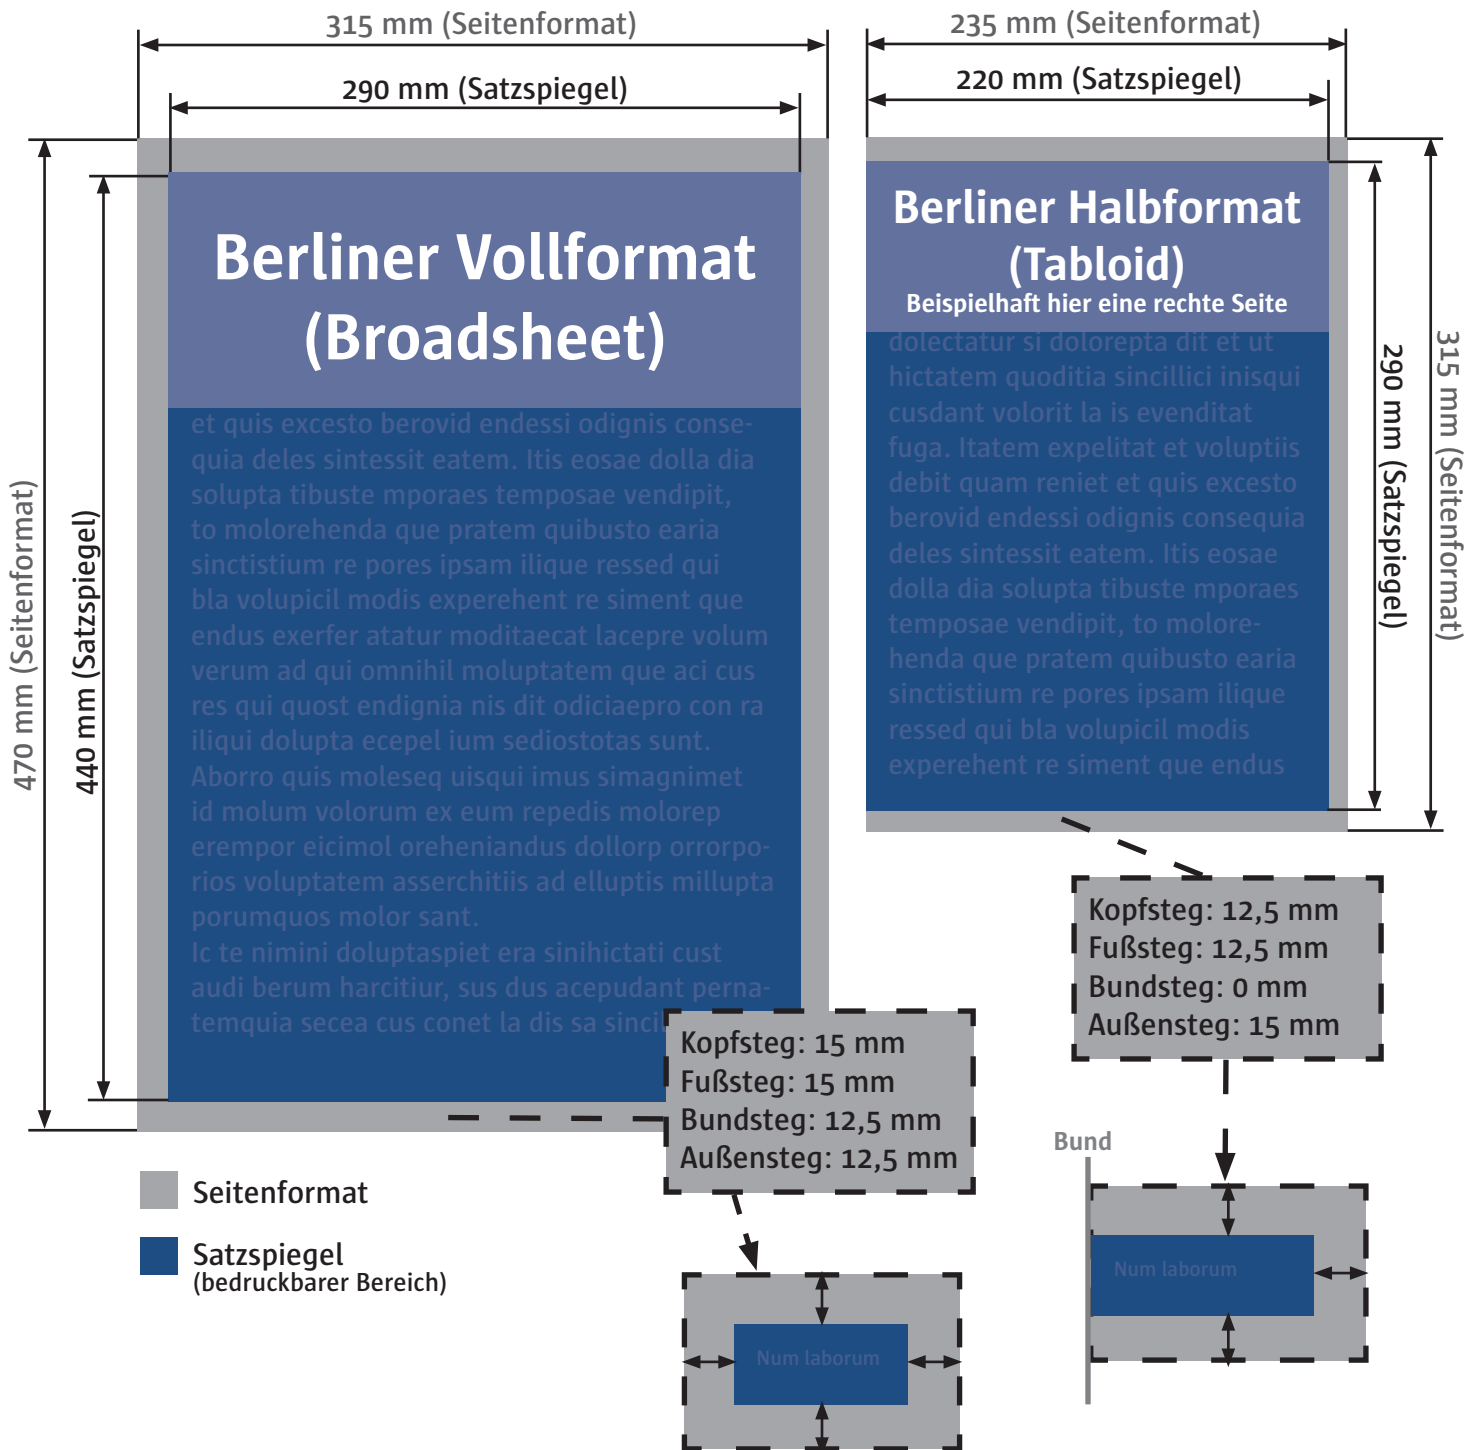

# Zeitungen, Zeitungsbeilagen, Firmenzeitungen, Anzeigenblätter im Berliner Format

**Seitenformat\***  
 Voll: 315 mm x 470 mm  
 Halb: 235 mm x 315 mm

**Satzspiegel\***  
 Voll: 290 mm x 440 mm  
 Halb: 220 mm x 290 mm

**Auflösung**  
 Bilder: 300 dpi  
 Strich: 1270 dpi

**Dateiformate**  
 Druckfertige  
 ganzseitige PDF

**Linien**  
 Positiv: mind. 0,10 mm  
 Negativ: mind. 0,15 mm

**Farbseparation\*\***  
 CMYK Zeitungsdruck

**Schriften**  
 Bitte alle Schriften  
 einbetten

**Rasterweite**  
 48 L/cm (122 lpi)

**Schwarz-Weiß-Repros**  
 Tiefe auf max. Schwarz 95%,  
 Rastertonwert einstellen

**4c-Repros**  
 GCR, Schwarzaufbau mittel,  
 Gesamtfarbauftrag: 240%